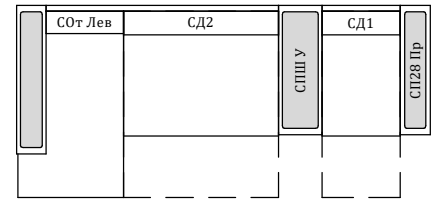

Сенат 1.3

Сенат 1.3
Габ.р-р 3250x1200x1000
Сп.место 2690x1720 (по СД1+СД3)

Сенат 1.3ПШ Лев/Пр

Сенат 1.3ПШ Лев/Пр
Габ.р-р 3370x1200x1000
Сп.место 2690x1720 (по СД1+СД3)

Сенат 1.5 Лев/Пр

Сенат 1.5 Лев/Пр
Габ.р-р 3810x1770x1000
Сп.место 1430x1720 (СД2) и 720x1720 (СД1)

— — — — — Обозначение сп.места

Габаритные размеры указаны в порядке : ШxГxB

На схеме изображены все комплектации левые (при наличии выбора Лев/Пр)

Утверждено: ноябрь 2024